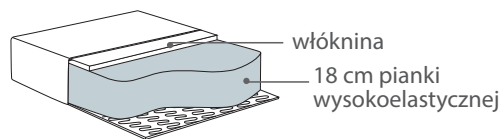

Poduszka oparcia
 włókna silikonowe

dostępne nóżki: