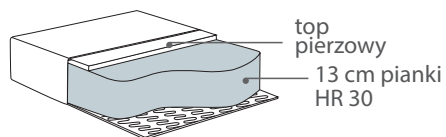

# Paso Doble

FIX

COMF EU

COMF 2

TKANINA

Paso Doble NIGHT Divan L+2,5+C+1,5+End part R, nóżki CHROM

KARTA  
PRODUKTOWA

# Paso Doble

Wymiary*				Szerokość • Głębokość • Wysokość w cm			Głębokość siedziska 54-44 • Wysokość siedziska 44		
1,5 112x102x80	2,5 182x102x80	1,5 L/R 139x102x80	2,5 L/R 209x102x80	C 102x102x80	CHL 112x150x80	DIVAN L/R 102x156x80			
END PART L/R 156x102x80	MULTI L/R 172x175x80	PUF 102x102x41	PUF XL 150x102x41				na rys. moduł R		
							na rys. moduł R		

\* Wymiary mogą się różnić +/- 3%, w zależności od wyboru tapicerki i konfiguracji. Piktogramy nie odzwierciedlają proporcji i kształtu mebla.

**Comfort C2**  
**Poduszka siedziska**  
Wkład poduszki siedziska składa się z wysokoelastycznej pianki (HR) z topem pierzowym.