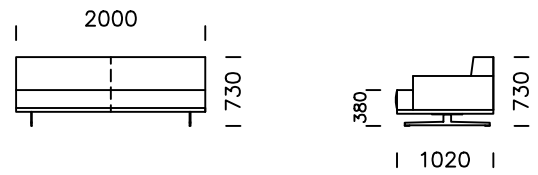

nobonobo

Wymiary techniczne (mm)					
1	Wysokość całkowita	730	5	Głębokość całkowita	1020
2	Wysokość siedziska	380	6	Głębokość siedziska	720
3	Wysokość podłokietnika	510 - 550	7	Wysokość nóg	130
4	Szerokość podłokietnika	360			

Pufa

Wszystkie oferowane produkty można zamówić również w formie odbicia lustrzanego.

Siedzisko centralne 1

Siedzisko centralne 2

Szezlong lewy 1

Szezlong lewy 2

Wszystkie oferowane produkty można zamówić również w formie odbicia lustrzanego.