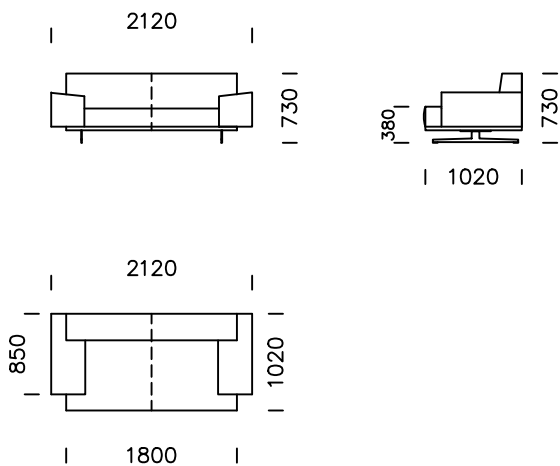

nobonobo

Wymiary techniczne (mm)					
1	Wysokość całkowita	730	5	Głębokość całkowita	1020
2	Wysokość siedziska	380	6	Głębokość siedziska	720
3	Wysokość podłokietnika	510 - 550	7	Wysokość nóg	130
4	Szerokość podłokietnika	360			

Sofa 1

Sofa 2

Sofa 2 plus

Sofa 3

Wszystkie oferowane produkty można zamówić również w formie odbicia lustrzanego.

Siedzisko lewe 1

Siedzisko lewe 2

Siedzisko lewe 3