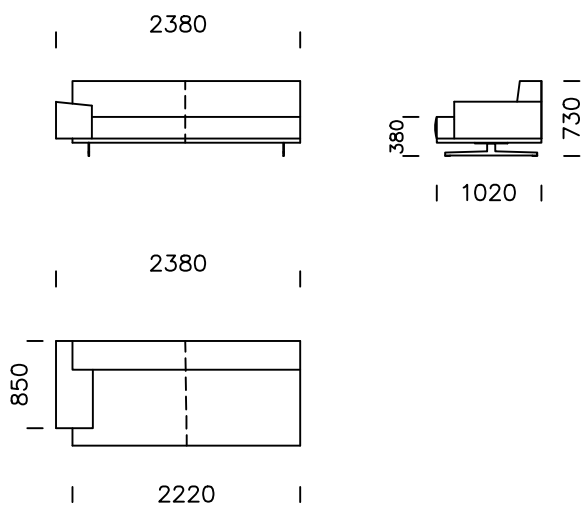

nobonobo

Wymiary techniczne (mm)					
1	Wysokość całkowita	730	5	Głębokość całkowita	1020
2	Wysokość siedziska	380	6	Głębokość siedziska	720
3	Wysokość podłokietnika	510 - 550	7	Wysokość nóg	130
4	Szerokość podłokietnika	360			

Sofa 1

Sofa 2

Sofa 2 plus

Sofa 3

Wszystkie oferowane produkty można zamówić również w formie odbicia lustrzanego.

Siedzisko lewe 1

Siedzisko lewe 2

Siedzisko lewe 3

Pufa

Wszystkie oferowane produkty można zamówić również w formie odbicia lustrzanego.

Siedzisko centralne 1

Siedzisko centralne 2

Szezlong lewy 1

Szezlong lewy 2

Wszystkie oferowane produkty można zamówić również w formie odbicia lustrzanego.