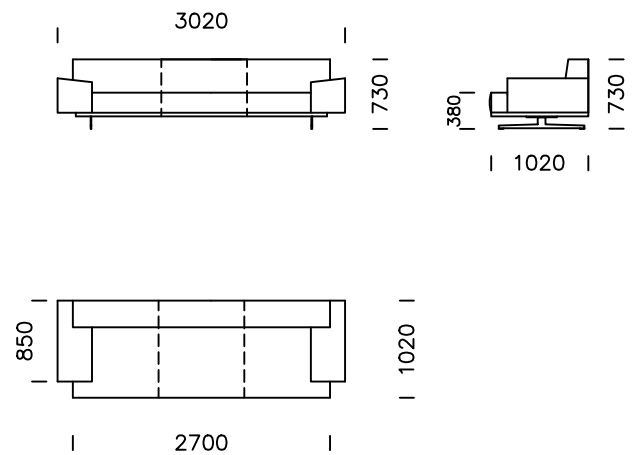

nobonobo

Wymiary techniczne (mm)					
1	Wysokość całkowita	730	5	Głębokość całkowita	1020
2	Wysokość siedziska	380	6	Głębokość siedziska	720
3	Wysokość podłokietnika	510 - 550	7	Wysokość nóg	130
4	Szerokość podłokietnika	360			

Sofa 1

Sofa 2

Sofa 2 plus

Sofa 3

Wszystkie oferowane produkty można zamówić również w formie odbicia lustrzanego.

Siedzisko lewe 1

Siedzisko lewe 2

Siedzisko lewe 3

Pufa

Wszystkie oferowane produkty można zamówić również w formie odbicia lustrzanego.

Siedzisko centralne 1

Siedzisko centralne 2

Szezlong lewy 1

Szezlong lewy 2

Wszystkie oferowane produkty można zamówić również w formie odbicia lustrzanego.