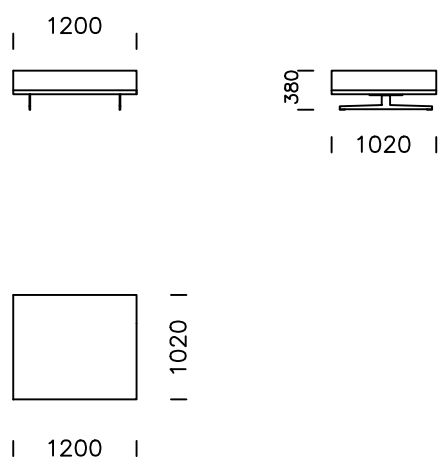

nobonobo

Wymiary techniczne (mm)					
1	Wysokość całkowita	730	5	Głębokość całkowita	1020
2	Wysokość siedziska	380	6	Głębokość siedziska	720
3	Wysokość podłokietnika	510 - 550	7	Wysokość nóg	130
4	Szerokość podłokietnika	360			

Sofa 1

Sofa 2

Sofa 2 plus

Sofa 3

Wszystkie oferowane produkty można zamówić również w formie odbicia lustrzanego.

Siedzisko lewe 1

Siedzisko lewe 2

Siedzisko lewe 3

Pufa

Wszystkie oferowane produkty można zamówić również w formie odbicia lustrzanego.

Siedzisko centralne 1

Siedzisko centralne 2

Szezlong lewy 1

Szezlong lewy 2

Wszystkie oferowane produkty można zamówić również w formie odbicia lustrzanego.