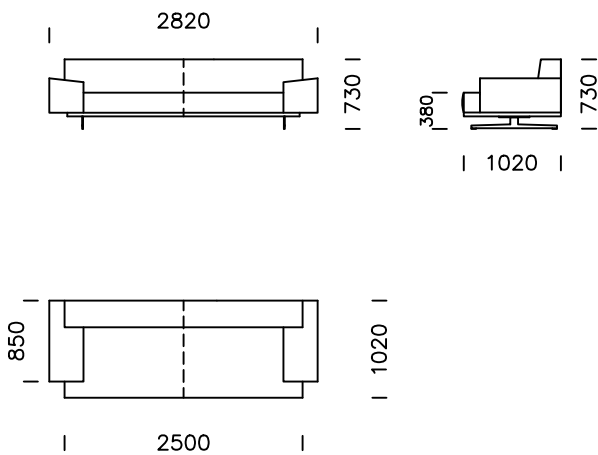

nobonobo

Wymiary techniczne (mm)					
1	Wysokość całkowita	730	5	Głębokość całkowita	1020
2	Wysokość siedziska	380	6	Głębokość siedziska	720
3	Wysokość podłokietnika	510 - 550	7	Wysokość nóg	130
4	Szerokość podłokietnika	360			

Sofa 1

Sofa 2

Sofa 2 plus

Sofa 3

Wszystkie oferowane produkty można zamówić również w formie odbicia lustrzanego.

Siedzisko lewe 1

Siedzisko lewe 2

Siedzisko lewe 3