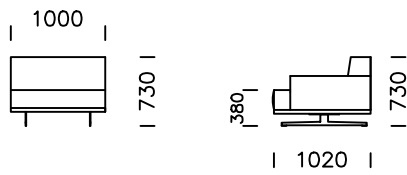

nobonobo

Wymiary techniczne (mm)					
1	Wysokość całkowita	730	5	Głębokość całkowita	1020
2	Wysokość siedziska	380	6	Głębokość siedziska	720
3	Wysokość podłokietnika	510 - 550	7	Wysokość nóg	130
4	Szerokość podłokietnika	360			

Sofa 1

Sofa 2

Sofa 2 plus

Sofa 3

Wszystkie oferowane produkty można zamówić również w formie odbicia lustrzanego.

Siedzisko lewe 1

Siedzisko lewe 2

Siedzisko lewe 3

Pufa

Wszystkie oferowane produkty można zamówić również w formie odbicia lustrzanego.

Siedzisko centralne 1

Siedzisko centralne 2

Szezlong lewy 1

Szezlong lewy 2

Wszystkie oferowane produkty można zamówić również w formie odbicia lustrzanego.