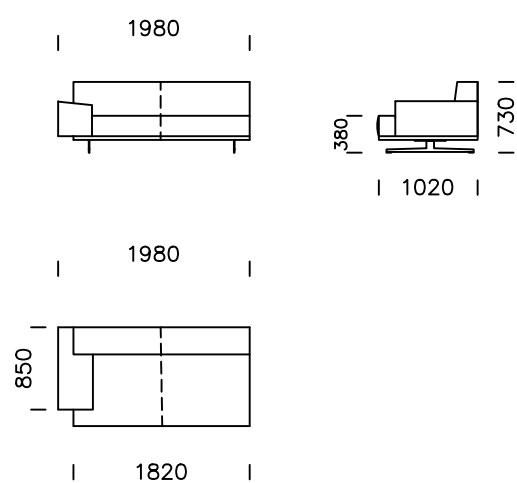

nobonobo

Wymiary techniczne (mm)					
1	Wysokość całkowita	730	5	Głębokość całkowita	1020
2	Wysokość siedziska	380	6	Głębokość siedziska	720
3	Wysokość podłokietnika	510 - 550	7	Wysokość nóg	130
4	Szerokość podłokietnika	360			

Sofa 1

Sofa 2

Sofa 2 plus

Sofa 3

Wszystkie oferowane produkty można zamówić również w formie odbicia lustrzanego.

Siedzisko lewe 1

Siedzisko lewe 2

Siedzisko lewe 3

Pufa

Wszystkie oferowane produkty można zamówić również w formie odbicia lustrzanego.

Siedzisko centralne 1

Siedzisko centralne 2

Szezlong lewy 1

Szezlong lewy 2

Wszystkie oferowane produkty można zamówić również w formie odbicia lustrzanego.