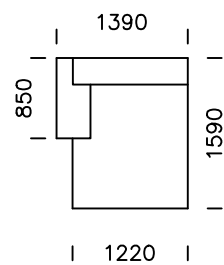

nobonobo

Wymiary techniczne (mm)					
1	Wysokość całkowita	730	5	Głębokość całkowita	1020
2	Wysokość siedziska	380	6	Głębokość siedziska	720
3	Wysokość podłokietnika	510 - 550	7	Wysokość nóg	130
4	Szerokość podłokietnika	360			

Pufa

Wszystkie oferowane produkty można zamówić również w formie odbicia lustrzanego.

Siedzisko centralne 1

Siedzisko centralne 2

Szezlong lewy 1

Szezlong lewy 2

Wszystkie oferowane produkty można zamówić również w formie odbicia lustrzanego.