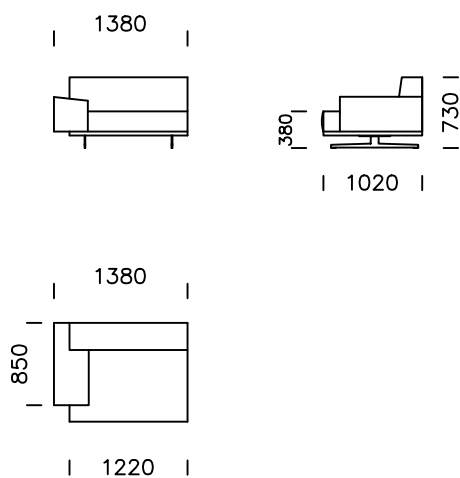

nobonobo

Wymiary techniczne (mm)					
1	Wysokość całkowita	730	5	Głębokość całkowita	1020
2	Wysokość siedziska	380	6	Głębokość siedziska	720
3	Wysokość podłokietnika	510 - 550	7	Wysokość nóg	130
4	Szerokość podłokietnika	360			

Sofa 1

Sofa 2

Sofa 2 plus

Sofa 3

Wszystkie oferowane produkty można zamówić również w formie odbicia lustrzanego.

Siedzisko lewe 1

Siedzisko lewe 2

Siedzisko lewe 3

Pufa

Wszystkie oferowane produkty można zamówić również w formie odbicia lustrzanego.

Siedzisko centralne 1

Siedzisko centralne 2

Szezlong lewy 1

Szezlong lewy 2

Wszystkie oferowane produkty można zamówić również w formie odbicia lustrzanego.