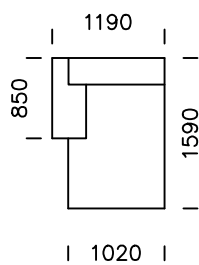

nobonobo

Wymiary techniczne (mm)					
1	Wysokość całkowita	730	5	Głębokość całkowita	1020
2	Wysokość siedziska	380	6	Głębokość siedziska	720
3	Wysokość podłokietnika	510 - 550	7	Wysokość nóg	130
4	Szerokość podłokietnika	360			

Pufa

Wszystkie oferowane produkty można zamówić również w formie odbicia lustrzanego.

Siedzisko centralne 1

Siedzisko centralne 2

Szezlong lewy 1

Szezlong lewy 2

Wszystkie oferowane produkty można zamówić również w formie odbicia lustrzanego.