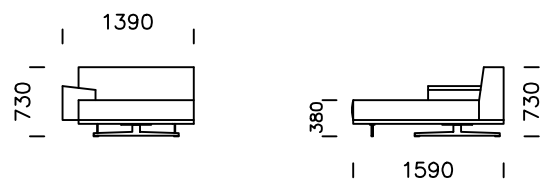

nobonobo

Wymiary techniczne (mm)					
1	Wysokość całkowita	730	5	Głębokość całkowita	1020
2	Wysokość siedziska	380	6	Głębokość siedziska	720
3	Wysokość podłokietnika	510 - 550	7	Wysokość nóg	130
4	Szerokość podłokietnika	360			

Pufa

Wszystkie oferowane produkty można zamówić również w formie odbicia lustrzanego.

Siedzisko centralne 1

Siedzisko centralne 2

Szezlong lewy 1

Szezlong lewy 2

Wszystkie oferowane produkty można zamówić również w formie odbicia lustrzanego.