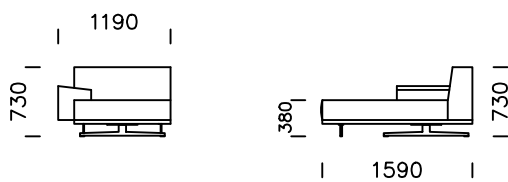

nobonobo

Wymiary techniczne (mm)					
1	Wysokość całkowita	730	5	Głębokość całkowita	1020
2	Wysokość siedziska	380	6	Głębokość siedziska	720
3	Wysokość podłokietnika	510 - 550	7	Wysokość nóg	130
4	Szerokość podłokietnika	360			

Pufa

Wszystkie oferowane produkty można zamówić również w formie odbicia lustrzanego.

Siedzisko centralne 1

Siedzisko centralne 2

Szezlong lewy 1

Szezlong lewy 2

Wszystkie oferowane produkty można zamówić również w formie odbicia lustrzanego.