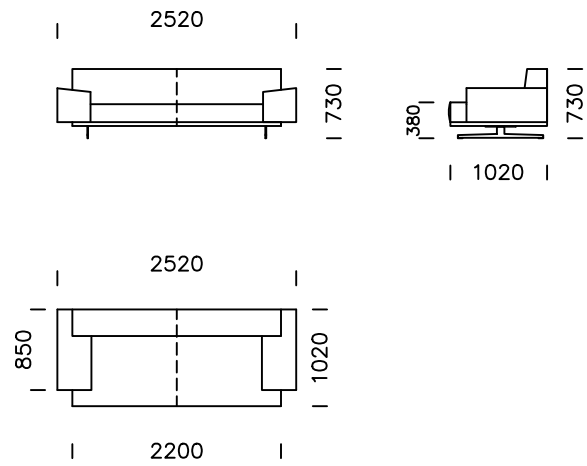

nobonobo

Wymiary techniczne (mm)					
1	Wysokość całkowita	730	5	Głębokość całkowita	1020
2	Wysokość siedziska	380	6	Głębokość siedziska	720
3	Wysokość podłokietnika	510 - 550	7	Wysokość nóg	130
4	Szerokość podłokietnika	360			

Sofa 1

Sofa 2

Sofa 2 plus

Sofa 3

Wszystkie oferowane produkty można zamówić również w formie odbicia lustrzanego.

Siedzisko lewe 1

Siedzisko lewe 2

Siedzisko lewe 3