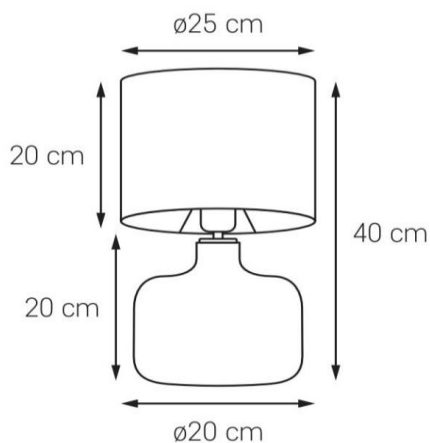

Karta produktu

NAZWA PRODUKTU	LORA
NR PRODUKTU	41051107
EAN	5902047305979

PARAMETRY PRODUKTU	
PRODUCENT	KASPA
KRAJ POCHODZENIA I MIEJSCE PRODUKCJI	POLSKA
MATERIAŁ WYKONANIA	METAL/SZKŁO
KOLOR	CZARNY/ZŁOTY/BEŻOWY
ŹRÓDŁO ŚWIATŁA W KOMPLECIE	NIE
TYP GWINTU	E27
MOC	1 x 25W LED
NAPIĘCIE WEJŚCIOWE	~ 230V
KLASA SZCZELNOŚCI	IP20
GWARANCJA	24 m-ce
CERTYFIKAT EU	TAK