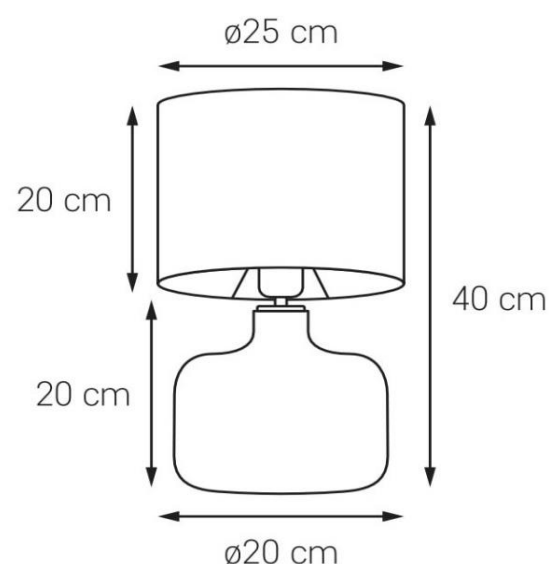

Karta produktu

NAZWA PRODUKTU	LORA
NR PRODUKTU	41068112
EAN	5902047306709

PARAMETRY PRODUKTU	
PRODUCENT	KASPA
KRAJ POCHODZENIA I MIEJSCE PRODUKCJI	POLSKA
MATERIAŁ WYKONANIA	SZKŁO/TKANINA/METAL
KOLOR	ZŁOTY/TRANSPARENT/MIĘTOWY ZE ZŁOTEM
ŹRÓDŁO ŚWIATŁA W KOMPLECIE	NIE
TYP GWINTU	E27
MOC	1 x 25W LED
NAPIĘCIE WEJŚCIOWE	~ 230V
KLASA SZCZELNOŚCI	IP20
GWARANCJA	24 m-ce
CERTYFIKAT EU	TAK