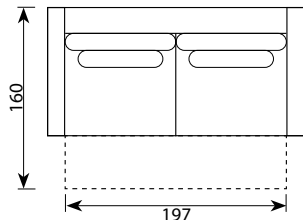

# Arden (Funkcja spania typu DL)

Wymiary\*

Szerokość • Głębokość • Wysokość w cm

Głębokość siedziska 58 • Wysokość siedziska 49

3F moduł  
236x120x98

\* Wymiary mogą się różnić +/- 3%, w zależności od wyboru tapicerki i konfiguracji. Piktogramy nie odzwierciedlają proporcji i kształtu mebla.