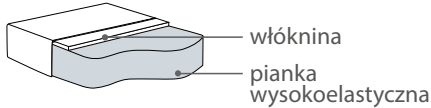

Orizzo (Funkcja spania typu DL)

Wymiary*

Szerokość • Głębokość • Wysokość w cm

Głębokość siedziska 54 • Wysokość siedziska 42

3F
245x98x86

ChI 95 + 1,5F R/L
245x160x86

ChI 75 + 2F R/L
273x160x86

powierzchnia spania 3F oraz ChI 95+1,5 F: 145x197
powierzchnia spania ChI 75 + 2 F: 145x225
wymiar pojemnika na pościel: 193x62x13
głębokość sofy po rozłożeniu funkcji spania: 145

* Wymiary mogą się różnić +/- 3%, w zależności od wyboru tapicerki i konfiguracji. Piktogramy nie odzwierciedlają proporcji i kształtu mebla.

Poduszki oparciove z zamkiem.
Poduszki siedziskowe tapicerowane na stałe.