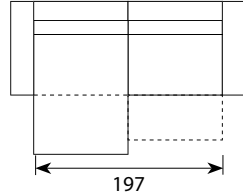

Orizzo (Funkcja spania typu DL)

Wymiary*

Szerokość • Głębokość • Wysokość w cm

Głębokość siedziska 54 • Wysokość siedziska 42

3F
245x98x86

ChI 95 + 1,5F R/L
245x160x86

ChI 75 + 2F R/L
273x160x86

powierzchnia spania 3F oraz ChI 95+1,5 F: 145x197
powierzchnia spania ChI 75 + 2 F: 145x225
wymiar pojemnika na pościel: 193x62x13
głębokość sofy po rozłożeniu funkcji spania: 145

* Wymiary mogą się różnić +/- 3%, w zależności od wyboru tapicerki i konfiguracji. Piktogramy nie odzwierciedlają proporcji i kształtu mebla.

Poduszki oparciove z zamkiem.
Poduszki siedziskowe tapicerowane na stałe.