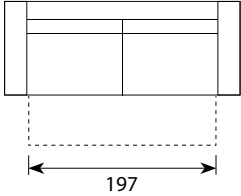

Orizzo (Funkcja spania typu DL)

Wymiary*

Szerokość • Głębokość • Wysokość w cm

Głębokość siedziska 54 • Wysokość siedziska 42

3F
245x98x86

ChI 95 + 1,5F R/L
245x160x86

ChI 75 + 2F R/L
273x160x86

powierzchnia spania 3F oraz ChI 95+1,5 F: 145x197
powierzchnia spania ChI 75 + 2 F: 145x225
wymiar pojemnika na pościel: 193x62x13
głębokość sofy po rozłożeniu funkcji spania: 145