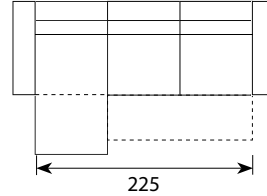

Orizzo (Funkcja spania typu DL)

Wymiary*

Szerokość • Głębokość • Wysokość w cm

Głębokość siedziska 54 • Wysokość siedziska 42

3F
245x98x86

ChI 95 + 1,5F R/L
245x160x86

ChI 75 + 2F R/L
273x160x86

powierzchnia spania 3F oraz ChI 95+1,5 F: 145x197
powierzchnia spania ChI 75 + 2 F: 145x225
wymiar pojemnika na pościel: 193x62x13
głębokość sofy po rozłożeniu funkcji spania: 145

* Wymiary mogą się różnić +/- 3%, w zależności od wyboru tapicerki i konfiguracji. Piktogramy nie odzwierciedlają proporcji i kształtu mebla.

Poduszki oparciove z zamkiem.
Poduszki siedziskowe tapicerowane na stałe.