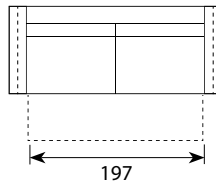

# Tionell (Funkcja spania typu DL)

Wymiary\*

Szerokość • Głębokość • Wysokość w cm

Głębokość siedziska 54 • Wysokość siedziska 42

3F MINI  
207x98x86

3F MAXI  
227x98x86

3F FORMA  
237x98x86

3F SONNO  
245x98x86

ChI 95 + 1,5F L/R MINI  
207x160x86

ChI 95 + 1,5F L/R MAXI  
227x160x86

ChI 95 + 1,5F L/R FORMA  
237x160x86

ChI 95 + 1,5F L/R SONNO  
245x160x86

ChI 75 + 2F L/R MINI  
235x160x86

ChI 75 + 2F L/R MAXI  
255x160x86

ChI 75 + 2F L/R FORMA  
265x160x86

ChI 75 + 2F L/R SONNO  
273x160x86

powierzchnia spania 3F oraz ChI 95 + 1,5 F: 145x197  
powierzchnia spania ChI 75 + 2 F: 145x225  
wymiar pojemnika na pościel: 193x62x13  
głębokość sofy po rozłożeniu funkcji spania: 145