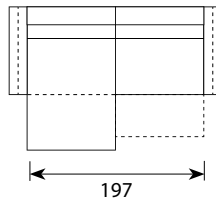

# Tionell (Funkcja spania typu DL)

Wymiary\*

Szerokość • Głębokość • Wysokość w cm

Głębokość siedziska 54 • Wysokość siedziska 42

3F MINI  
207x98x86

3F MAXI  
227x98x86

3F FORMA  
237x98x86

3F SONNO  
245x98x86

ChI 95 + 1,5F L/R MINI  
207x160x86

ChI 95 + 1,5F L/R MAXI  
227x160x86

ChI 95 + 1,5F L/R FORMA  
237x160x86

ChI 95 + 1,5F L/R SONNO  
245x160x86

ChI 75 + 2F L/R MINI  
235x160x86

ChI 75 + 2F L/R MAXI  
255x160x86

ChI 75 + 2F L/R FORMA  
265x160x86

ChI 75 + 2F L/R SONNO  
273x160x86

powierzchnia spania 3F oraz ChI 95 + 1,5 F: 145x197  
powierzchnia spania ChI 75 + 2 F: 145x225  
wymiar pojemnika na pościel: 193x62x13  
głębokość sofy po rozłożeniu funkcji spania: 145