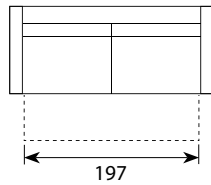

# Tionell (Funkcja spania typu DL)

Wymiary\*

Szerokość • Głębokość • Wysokość w cm

Głębokość siedziska 54 • Wysokość siedziska 42

3F MINI  
207x98x86

3F MAXI  
227x98x86

3F FORMA  
237x98x86

3F SONNO  
245x98x86

ChI 95 + 1,5F L/R MINI  
207x160x86

ChI 95 + 1,5F L/R MAXI  
227x160x86

ChI 95 + 1,5F L/R FORMA  
237x160x86

ChI 95 + 1,5F L/R SONNO  
245x160x86

ChI 75 + 2F L/R MINI  
235x160x86

ChI 75 + 2F L/R MAXI  
255x160x86

ChI 75 + 2F L/R FORMA  
265x160x86

ChI 75 + 2F L/R SONNO  
273x160x86

powierzchnia spania 3F oraz ChI 95 + 1,5 F: 145x197  
powierzchnia spania ChI 75 + 2 F: 145x225  
wymiar pojemnika na pościel: 193x62x13  
głębokość sofy po rozłożeniu funkcji spania: 145