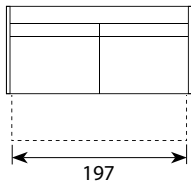

# Tionell (Funkcja spania typu DL)

Wymiary\*

Szerokość • Głębokość • Wysokość w cm

Głębokość siedziska 54 • Wysokość siedziska 42

3F MINI  
207x98x86

3F MAXI  
227x98x86

3F FORMA  
237x98x86

3F SONNO  
245x98x86

ChI 95 + 1,5F L/R MINI  
207x160x86

ChI 95 + 1,5F L/R MAXI  
227x160x86

ChI 95 + 1,5F L/R FORMA  
237x160x86

ChI 95 + 1,5F L/R SONNO  
245x160x86

ChI 75 + 2F L/R MINI  
235x160x86

ChI 75 + 2F L/R MAXI  
255x160x86

ChI 75 + 2F L/R FORMA  
265x160x86

ChI 75 + 2F L/R SONNO  
273x160x86

powierzchnia spania 3F oraz ChI 95 + 1,5 F: 145x197  
powierzchnia spania ChI 75 + 2 F: 145x225  
wymiar pojemnika na pościel: 193x62x13  
głębokość sofy po rozłożeniu funkcji spania: 145