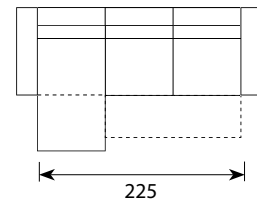

# Tionell (Funkcja spania typu DL)

Wymiary\*

Szerokość • Głębokość • Wysokość w cm

Głębokość siedziska 54 • Wysokość siedziska 42

3F MINI  
207x98x86

3F MAXI  
227x98x86

3F FORMA  
237x98x86

3F SONNO  
245x98x86

ChI 95 + 1,5F L/R MINI  
207x160x86

ChI 95 + 1,5F L/R MAXI  
227x160x86

ChI 95 + 1,5F L/R FORMA  
237x160x86

ChI 95 + 1,5F L/R SONNO  
245x160x86

ChI 75 + 2F L/R MINI  
235x160x86

ChI 75 + 2F L/R MAXI  
255x160x86

ChI 75 + 2F L/R FORMA  
265x160x86

ChI 75 + 2F L/R SONNO  
273x160x86

powierzchnia spania 3F oraz ChI 95 + 1,5 F: 145x197  
powierzchnia spania ChI 75 + 2 F: 145x225  
wymiar pojemnika na pościel: 193x62x13  
głębokość sofy po rozłożeniu funkcji spania: 145