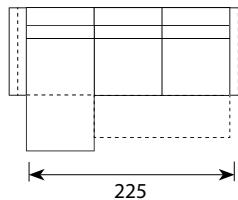

# Tionell (Funkcja spania typu DL)

Wymiary\*

Szerokość • Głębokość • Wysokość w cm

Głębokość siedziska 54 • Wysokość siedziska 42

3F MINI  
207x98x86

3F MAXI  
227x98x86

3F FORMA  
237x98x86

3F SONNO  
245x98x86

ChI 95 + 1,5F L/R MINI  
207x160x86

ChI 95 + 1,5F L/R MAXI  
227x160x86

ChI 95 + 1,5F L/R FORMA  
237x160x86

ChI 95 + 1,5F L/R SONNO  
245x160x86

ChI 75 + 2F L/R MINI  
235x160x86

ChI 75 + 2F L/R MAXI  
255x160x86

ChI 75 + 2F L/R FORMA  
265x160x86

ChI 75 + 2F L/R SONNO  
273x160x86

powierzchnia spania 3F oraz ChI 95 + 1,5 F: 145x197  
powierzchnia spania ChI 75 + 2 F: 145x225  
wymiar pojemnika na pościel: 193x62x13  
głębokość sofy po rozłożeniu funkcji spania: 145