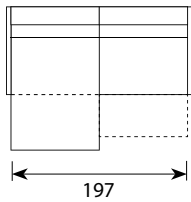

# Tionell (Funkcja spania typu DL)

Wymiary\*

Szerokość • Głębokość • Wysokość w cm

Głębokość siedziska 54 • Wysokość siedziska 42

3F MINI  
207x98x86

3F MAXI  
227x98x86

3F FORMA  
237x98x86

3F SONNO  
245x98x86

ChI 95 + 1,5F L/R MINI  
207x160x86

ChI 95 + 1,5F L/R MAXI  
227x160x86

ChI 95 + 1,5F L/R FORMA  
237x160x86

ChI 95 + 1,5F L/R SONNO  
245x160x86

ChI 75 + 2F L/R MINI  
235x160x86

ChI 75 + 2F L/R MAXI  
255x160x86

ChI 75 + 2F L/R FORMA  
265x160x86

ChI 75 + 2F L/R SONNO  
273x160x86

powierzchnia spania 3F oraz ChI 95 + 1,5 F: 145x197  
powierzchnia spania ChI 75 + 2 F: 145x225  
wymiar pojemnika na pościel: 193x62x13  
głębokość sofy po rozłożeniu funkcji spania: 145