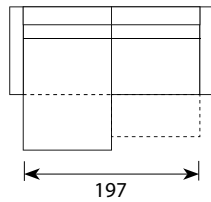

# Tionell (Funkcja spania typu DL)

Wymiary\*

Szerokość • Głębokość • Wysokość w cm

Głębokość siedziska 54 • Wysokość siedziska 42

3F MINI  
207x98x86

3F MAXI  
227x98x86

3F FORMA  
237x98x86

3F SONNO  
245x98x86

ChI 95 + 1,5F L/R MINI  
207x160x86

ChI 95 + 1,5F L/R MAXI  
227x160x86

ChI 95 + 1,5F L/R FORMA  
237x160x86

ChI 95 + 1,5F L/R SONNO  
245x160x86

ChI 75 + 2F L/R MINI  
235x160x86

ChI 75 + 2F L/R MAXI  
255x160x86

ChI 75 + 2F L/R FORMA  
265x160x86

ChI 75 + 2F L/R SONNO  
273x160x86

powierzchnia spania 3F oraz ChI 95 + 1,5 F: 145x197  
powierzchnia spania ChI 75 + 2 F: 145x225  
wymiar pojemnika na pościel: 193x62x13  
głębokość sofy po rozłożeniu funkcji spania: 145