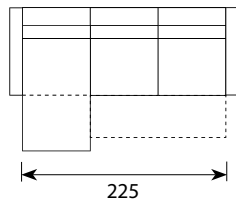

# Tionell (Funkcja spania typu DL)

Wymiary\*

Szerokość • Głębokość • Wysokość w cm

Głębokość siedziska 54 • Wysokość siedziska 42

3F MINI  
207x98x86

3F MAXI  
227x98x86

3F FORMA  
237x98x86

3F SONNO  
245x98x86

ChI 95 + 1,5F L/R MINI  
207x160x86

ChI 95 + 1,5F L/R MAXI  
227x160x86

ChI 95 + 1,5F L/R FORMA  
237x160x86

ChI 95 + 1,5F L/R SONNO  
245x160x86

ChI 75 + 2F L/R MINI  
235x160x86

ChI 75 + 2F L/R MAXI  
255x160x86

ChI 75 + 2F L/R FORMA  
265x160x86

ChI 75 + 2F L/R SONNO  
273x160x86

powierzchnia spania 3F oraz ChI 95 + 1,5 F: 145x197  
powierzchnia spania ChI 75 + 2 F: 145x225  
wymiar pojemnika na pościel: 193x62x13  
głębokość sofy po rozłożeniu funkcji spania: 145