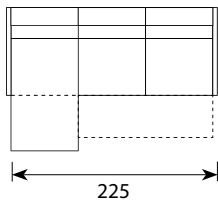

# Tionell (Funkcja spania typu DL)

Wymiary\*

Szerokość • Głębokość • Wysokość w cm

Głębokość siedziska 54 • Wysokość siedziska 42

3F MINI  
207x98x86

3F MAXI  
227x98x86

3F FORMA  
237x98x86

3F SONNO  
245x98x86

ChI 95 + 1,5F L/R MINI  
207x160x86

ChI 95 + 1,5F L/R MAXI  
227x160x86

ChI 95 + 1,5F L/R FORMA  
237x160x86

ChI 95 + 1,5F L/R SONNO  
245x160x86

ChI 75 + 2F L/R MINI  
235x160x86

ChI 75 + 2F L/R MAXI  
255x160x86

ChI 75 + 2F L/R FORMA  
265x160x86

ChI 75 + 2F L/R SONNO  
273x160x86

powierzchnia spania 3F oraz ChI 95 + 1,5 F: 145x197  
powierzchnia spania ChI 75 + 2 F: 145x225  
wymiar pojemnika na pościel: 193x62x13  
głębokość sofy po rozłożeniu funkcji spania: 145