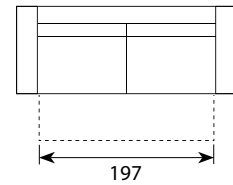

# Tionell (Funkcja spania typu DL)

Wymiary\*

Szerokość • Głębokość • Wysokość w cm

Głębokość siedziska 54 • Wysokość siedziska 42

3F MINI  
207x98x86

3F MAXI  
227x98x86

3F FORMA  
237x98x86

3F SONNO  
245x98x86

ChI 95 + 1,5F L/R MINI  
207x160x86

ChI 95 + 1,5F L/R MAXI  
227x160x86

ChI 95 + 1,5F L/R FORMA  
237x160x86

ChI 95 + 1,5F L/R SONNO  
245x160x86

ChI 75 + 2F L/R MINI  
235x160x86

ChI 75 + 2F L/R MAXI  
255x160x86

ChI 75 + 2F L/R FORMA  
265x160x86

ChI 75 + 2F L/R SONNO  
273x160x86

powierzchnia spania 3F oraz ChI 95 + 1,5 F: 145x197  
powierzchnia spania ChI 75 + 2 F: 145x225  
wymiar pojemnika na pościel: 193x62x13  
głębokość sofy po rozłożeniu funkcji spania: 145