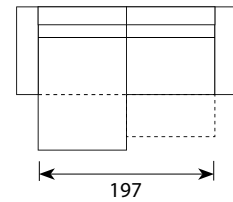

# Tionell (Funkcja spania typu DL)

Wymiary\*

Szerokość • Głębokość • Wysokość w cm

Głębokość siedziska 54 • Wysokość siedziska 42

3F MINI  
207x98x86

3F MAXI  
227x98x86

3F FORMA  
237x98x86

3F SONNO  
245x98x86

ChI 95 + 1,5F L/R MINI  
207x160x86

ChI 95 + 1,5F L/R MAXI  
227x160x86

ChI 95 + 1,5F L/R FORMA  
237x160x86

ChI 95 + 1,5F L/R SONNO  
245x160x86

ChI 75 + 2F L/R MINI  
235x160x86

ChI 75 + 2F L/R MAXI  
255x160x86

ChI 75 + 2F L/R FORMA  
265x160x86

ChI 75 + 2F L/R SONNO  
273x160x86

powierzchnia spania 3F oraz ChI 95 + 1,5 F: 145x197  
powierzchnia spania ChI 75 + 2 F: 145x225  
wymiar pojemnika na pościel: 193x62x13  
głębokość sofy po rozłożeniu funkcji spania: 145